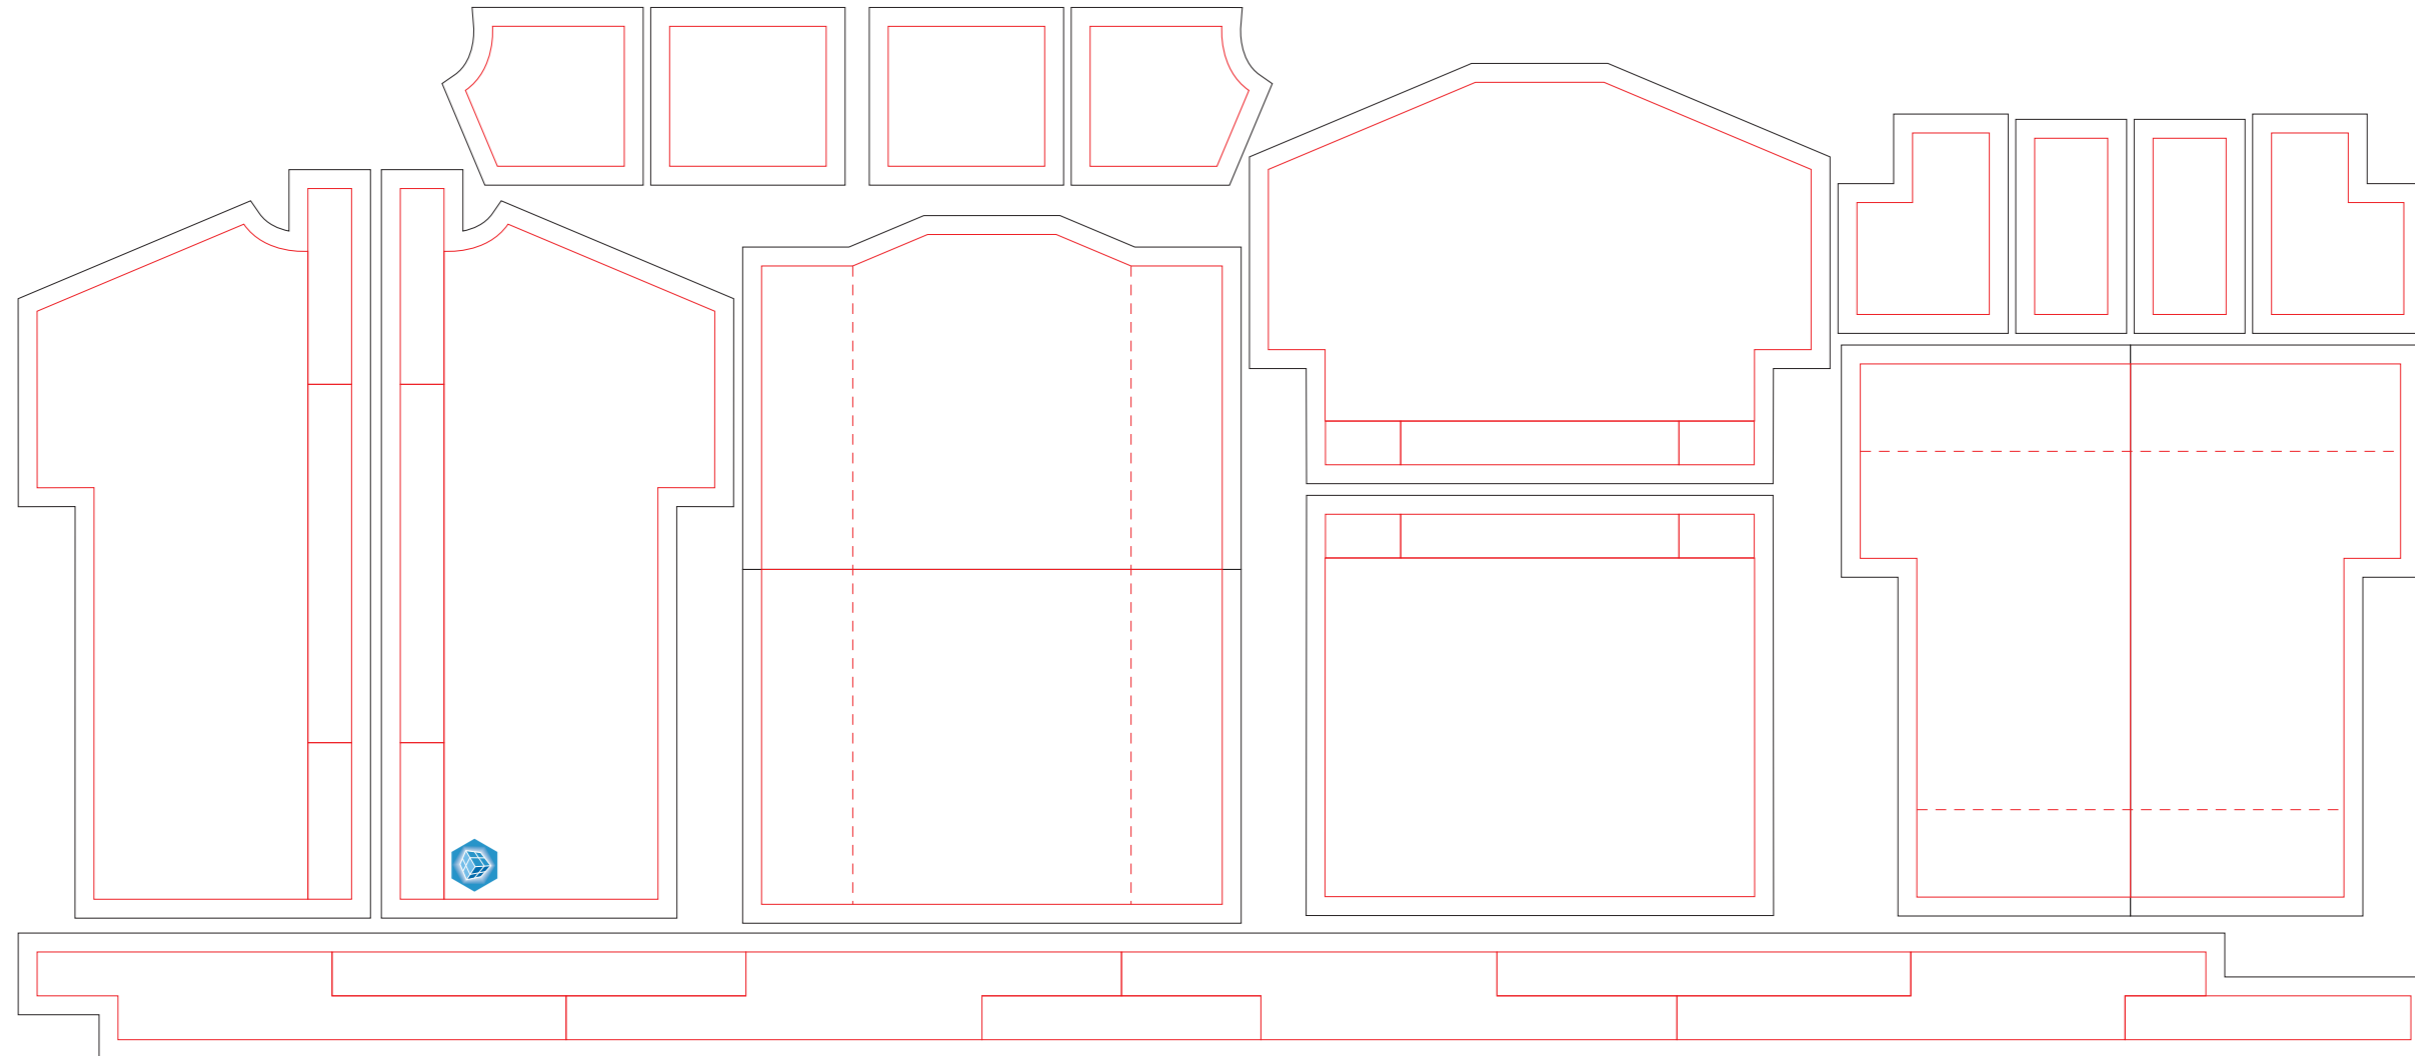

⊕ **CYAN** **MAGENTA** **YELLOW** **BLACK** **DIECUT** ⊕

⊕ Magic T-shi rt ⊕